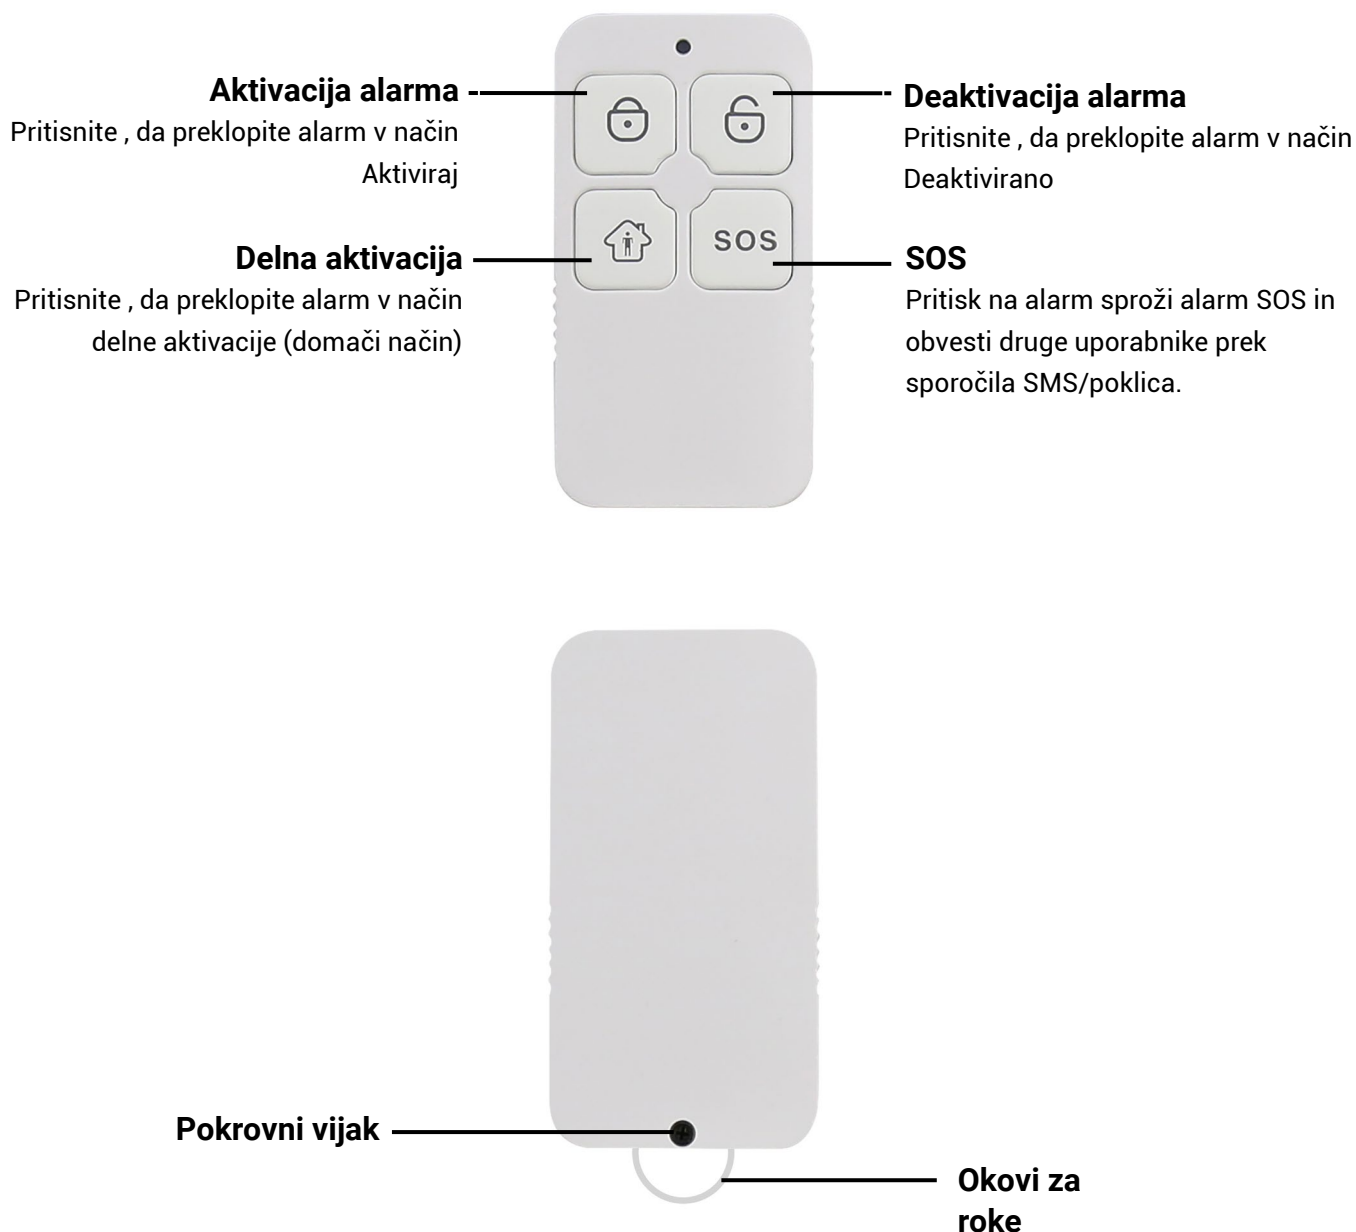

Brezžični daljinski upravljalnik se uporablja za hiter daljinski nadzor alarma. S štirimi gumbi aktivirate/deaktivirate/delno kodirate alarm ali sprožite alarm SOS. Praktičen trak omogoča udobno uporabo.

Specifikacije:

Napajanje: 1×3V (CR2032) baterija je vključena

Poraba ob aktivaciji: 7,5 mA

Tiha poraba: 0mA

Doseg: do 80 m na prostem

Pogostost: 433Mhz

Največja vlažnost: 90 % brez kondenzacije

Delovna temperatura: od -20 °C do +50 °C

Opomba: da bi zagotovili dolgo življenjsko dobo baterije, je ne uporabljajte pri izjemno nizkih in visokih temperaturah dlje časa. Ne izpostavljajte neposredni sončni svetlobi.

Opis opreme in nadzora: