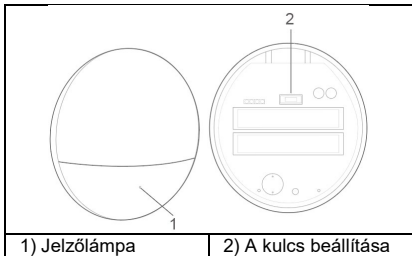

A termék jellemzői

- WiFi kommunikáció, intelligens APP kezelés
- Támogató jelenetek összekapcsolása
- Állapot-émlékeztető, alacsony akkumulátor-émlékeztető, a felhasználó által definiált kapcsolóémlékeztető támogatása
- Történelemkutatás
- Alacsony energiafogyasztású technológia, AAA akkumulátor

A termékről