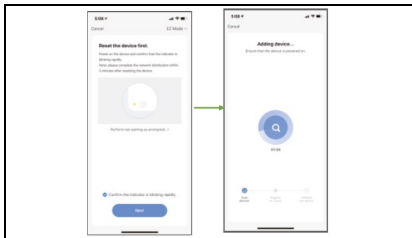

Műszaki paraméterek

Akkumulátor modell: AAA elemek

Működési feszültség: 2,4 ~ 3,0 V; alacsony teljesítményű riasztás

WiFi frekvencia: 2,4 GHz

Termék mérete: $\phi 69\text{mm}$ * H27mm

Technikai támogatás

Ha a "Gyakran ismételt kérdések" rész nem segített, kérjük, forduljon az EVOLVEO műszaki