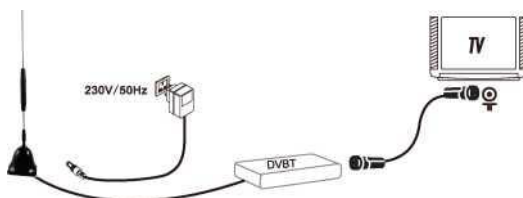

Instalace:

Poznámka: Abyste dosáhli nejlepšího příjmu, zkontrolujte prosím následující podmínky

1. Udržujte anténu mimo zdroje rušení: uchovávejte ji stranou od energeticky náročných spotřebičů, jako jsou klimatizační zařízení, výtah, vysoušeč vlasů a mikrovlnná trouba ... atd.
2. Při použití v místnosti umístěte anténu blízko oken.
3. Nainstalujte anténu co nejvýše: při přijímání digitálního pozemního signálu mohou překážky mezi anténou a přenosovou věží způsobit dočasnou ztrátu signálu. Pokud je tedy anténa nainstalována podle pokynů, budou tyto ztráty minimalizovány.

Instalace 1: Napájeno AC/DC adaptérem (Obr. 1)

Krok 1: Vyjměte hlavní jednotku antény a příslušenství z krabice.

Krok 2: Pomocí koaxiálního kabelu propojte anténu a DTV set-top box nebo televizi (1).

Krok 3: Připojte DTV set-top box k televizi (2)

Krok 4: Zapojte výstupní konektor napájecího adaptéru do příslušné zdířky antény a poté zapojte napájecí adaptér do zásuvky (3).

Krok 5: Zkontrolujte LED kontrolku na anténě. Pokud kontrolka nesvítí, vraťte se zpět ke **kroku 4**.

Krok 6: Nastavte pozici antény tak, aby byl přijímaný digitální televizní signál co nejlepší. (Doporučujeme umístit anténu blízko okna ve směru, ze kterého přichází digitální televizní signál.)

Krok 7: Zabezpečte koaxiální kabel, aby nedošlo k jeho poškození nebo znečištění.

Obr. 1