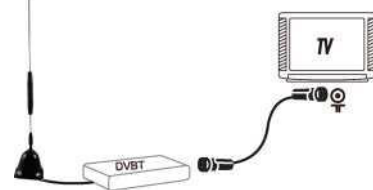

EVOLVE® Xany 3 LTE

Elegantní vnitřní anténa pro příjem digitálního a analogového TV signálu

Úvod:

Jedná se o speciálně navrženou anténu pro příjem digitálního pozemního televizního vysílání. Je to nejlepší řešení pro domácí příjem a pro digitální přenosné televize. Tato anténa je aktivní, může být proto napájena přímo z televize nebo set-top boxu přes koaxiální kabel nebo pomocí externího napájecího adaptéru.

Technické údaje:

- Frekvenční rozsah: VHF 87,5-230 MHz UHF 470-862 MHz
- Zisk: 30 dBi
- Šumové číslo: < 3,5 dB
- Výstupní impedance: 75 Ω
- Napájení: DC 5 V 200 mA (pomocí napájecího adaptéru) nebo DC 5 V 40 mA (přes set-top box)

Součástí balení:

Před zahájením instalace zkontrolujte obsah balení

1. Hlavní jednotka antény
2. Adaptér

Vlastnosti produktu:

- Provedení s SMD obvody
- Stylový a kompaktní design
- Stíněný pro minimální rušení
- Zabudovaný zesilovač s vysokým ziskem a nízkým šumem
- Dokonalé tyčové provedení, které je mimořádně prostorově nenáročné.
- Přenosná anténa vhodná na cesty (kempování, plavba lodí apod.)
- Napájeno DTV set-top boxem nebo samostatným napájecím adaptérem.
- Možnost umístění na stole zajišťuje ten nejlepší příjem.
- Speciálně kompatibilní s HDTV s příjmem různých digitálních pozemních signálů (DVB-T, ISDB-T, DMB-T / H, ATSC) a rádiových signálů DAB / FM.

Instalace:

Poznámka: Abyste dosáhli nejlepšího příjmu, zkontrolujte prosím následující podmínky