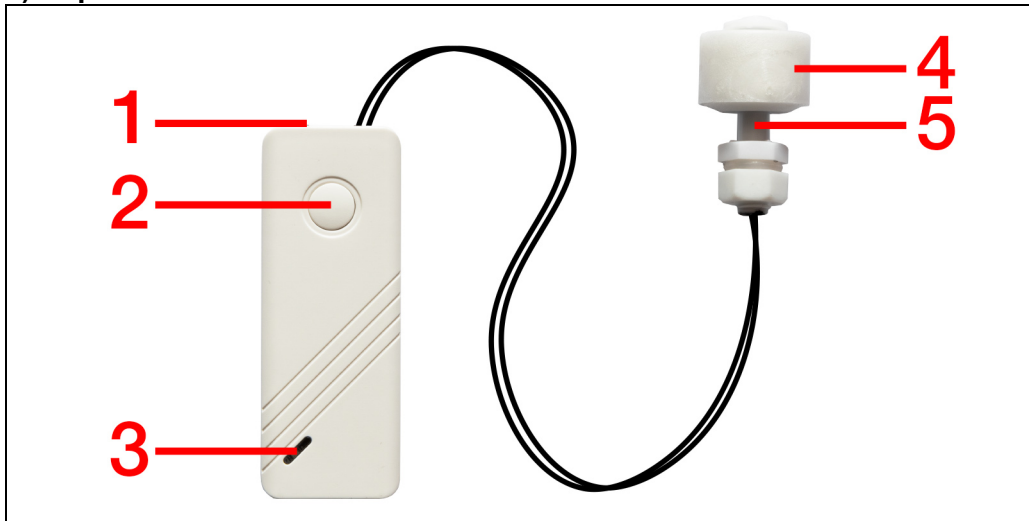

Bezdrôtový detektor hladiny vody EVOLVEO pre Sonix

Detekcia hladiny vody, ľahké spárovanie s alarmom.

Rozšírenie vášho výstražného systému sa dá ľahko spárovať s hlavnou jednotkou EVOLVEO Sonix alebo EVOLVEO Alarmex.

1) Špecifikácia

- Detektor hladiny vody, vyšle signál do ovládacieho panela, keď je plavák zdvihnutý
- Vypínač môže predĺžiť životnosť batérie
- Tlačidlo na detektore je možné použiť na manuálne spustenie alarmu
- Integrovaná anténa
- Napájací zdroj 1x CR2032

2) Popis

1. Tlačidlo ZAPNUTÉ / VYPNUTÉ
2. Tlačidlo alarmu
3. Indikácie
4. Plavák
5. Senzor

1. Detektor v pohotovostnom režime
2. Detektor v aktivovanom režime - hladina vody zvýšila plavák a snímač vysíla signál na ovládací panel.

3) Párovanie

Prepnite ovládací panel Sonix do režimu párovania, stlačte tlačidlo na detektore alebo manuálne zdvihnite plavák do hornej polohy, ovládací panel potvrdí prijatie kódu.

4) Použitie

Detektor je vhodný napríklad ako ochrana v kúpeľni ako varovanie pred únikom vody z práčky. Detektor môže byť umiestnený napríklad v suterénoch ako indikácia stúpajúcej podzemnej vody.