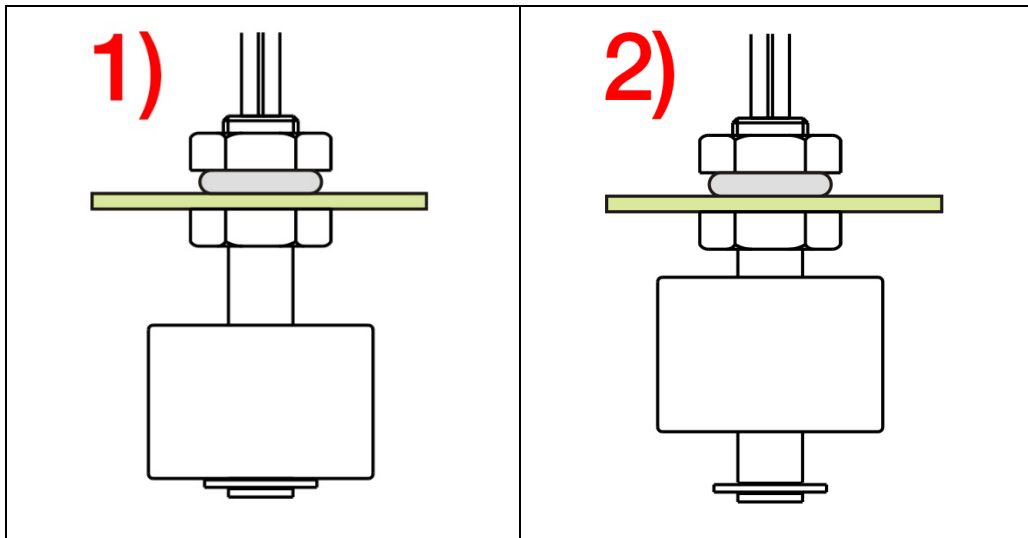

1. Detektor v pohotovostnom režime
2. Detektor v aktivovanom režime - hladina vody zvýšila plavák a snímač vysíla signál na ovládací panel.

3) Párovanie

Prepnite ovládací panel Sonix do režimu párovania, stlačte tlačidlo na detektore alebo manuálne zdvihnite plavák do hornej polohy, ovládací panel potvrdí prijatie kódu.

4) Použitie

Detektor je vhodný napríklad ako ochrana v kúpeľni ako varovanie pred únikom vody z práčky. Detektor môže byť umiestnený napríklad v suterénoch ako indikácia stúpajúcej podzemnej vody.

RIEŠENIE PROBLÉMOV

Najprv si prečítajte "FAQ - Otázky a odpovede" na stránke

<https://eshop.evolveo.cz/evolveo-bezdratovy-detektor-urovne-vody-pro-sonix/>
alebo kontaktujte Technickú podporu EVOLVEO.

PODPORA

<https://eshop.evolveo.sk/helpdesk/>

Záruka sa NEVŽŤAHUJE pri:

- použitie prístroja na iné účely
- inštalácii iného firmware než toho, ktorý bol nainštalovaný, alebo toho, alebo toho, ktorý je možné stiahnuť manuálne alebo automaticky z menu prístroja