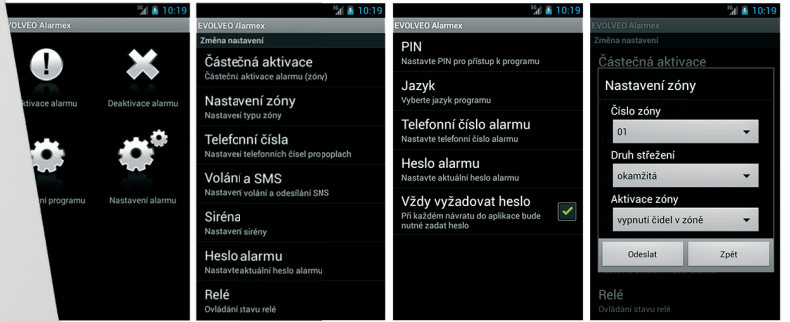

EVOLVEO

advance tamper protection
checking GSM signal
SMS and phone calls

www.evolveo.eu

EVOLVEO Alarmex vezeték nélküli GSM riasztó

EVOLVEO Alarmex – teljeskörű, intelligens biztonsági rendszer értékei óvására manipulációs védelemmel

Az EVOLVEO Alarmex kompakt vezeték nélküli riasztó ideális választás lakás, iroda, garázs, műhely, ház, tanya vagy bolthelyiség védelme esetén. A felszerelése bárki számára könnyen elsajátítható. Nem feltétlenül kell mérnököt alkalmazni az üzembe helyezéshez. A vezeték nélküli technológia megszünteti a kábelvezetés során szükséges fúrási és tartókiepítési munkákat. A legfontosabb teendő a vezeték nélküli érzékelők házon belüli, vagy attól maximum 80 méter távolságba történő megfelelő elhelyezése. Riasztási esemény bekövetkezése esetén maximum 5, előre beállított telefonszámra küld SMS-t a rendszer, illetve figyelmeztető hangjelzést ad. A riasztó kezelése egyszerű. Az aktiválás/deaktiválás a távirányító kulcs segítségével hasonlóan működik, mint az autók távirányítós központi zárja.

Manipulációs funkció – manipulációs védelem

Az EVOLVEO Alarmex továbbfejlesztett manipuláció elleni védelemmel rendelkezik. Amennyiben valaki megpróbálja megromolni a központi egységet, a mozgásérzékelőt vagy nyitásérzékelőt, azonnal beindítja a riasztást. A rendszer képes értesíteni Önt a gyengülő GSM jelről vagy beindítani a riasztást abban az esetben, ha a GSM jel teljesen kimarad. Hasznos kiegészítő lehet a biztosított épületben egy GSM jel elosztó telepítése. A rendszer képes SMS-t küldeni a riasztó be- illetve kikapcsolásáról pl. SMS-t kaphat arról, ha gyermeke hazaért

EVOLVEO az Alarmex alkalmazás ingyenesen elérhető a Google Play-en

Az EVOLVEO Alarmex alkalmazással könnyedén vezérelheti a teljes rendszert. Okostelefonja érintőképernyőjén keresztül adhat utasításokat a központi egységnek. Az alkalmazás csak egy kényelmi plusz szolgáltatás. A vezérlést alapesetben a csomagban található távirányítóval végezhetjük.