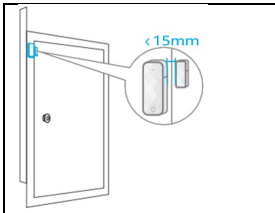

Beépítés az ajtóra