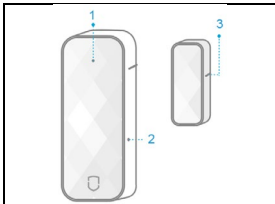

A termékről

1) Jelzőlámpa
3) Alapszint

2) Funkciógomb
Tartsa lenyomva 5 másodpercig, amíg a piros lámpa villog, és lépjen be a WiFi gyorskonfigurációs módba.

Jelzőfény (piros)

Lassú villámlás	Belépés WiFi AP csatlakozási módba
Villámgyors	Gyors WiFi üzemmódba lépés