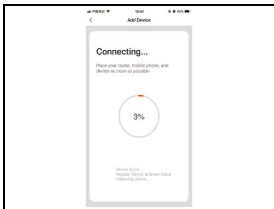

- Kattintson az APP felület megerősítő gombjára, válassza ki a csatlakoztatandó WiFi-t és adja meg a WiFi jelszót, kattintson az [OK] gombra a WiFi konfigurálásához; az alkalmazás felülete kéri a sikeres hozzáadást, fejezze be a WiFi konfigurációt; ha a párosítás sikertelen, ismételje meg.

**Megjegyzés:** Jobb, ha a vezeték nélküli router közelében telepíti.

Jelenleg nem támogatja az 5Ghz-es WiFi-sávot.

- 1) piros fény villog/lassan villog
- 2) beállítások