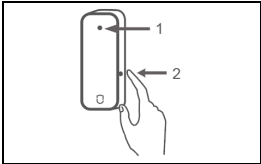

1) piros fény villog/lassan villog
2) beállítások