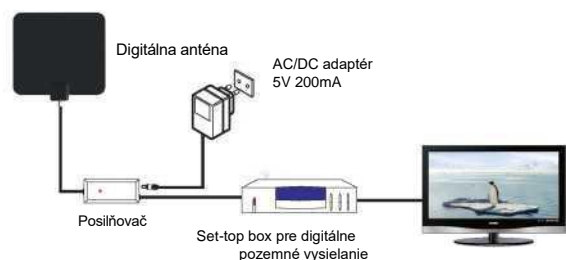

Vďaka prísavným stojanom alebo nálepkám môžete anténu ľahko pripevniť na stôl, stenu alebo okenné sklo a pohodlne ju nastaviť.

Je kompatibilný najmä s HDTV, prijíma rôzne digitálne signály (DVB-T, DVB-T2, ISDB-T, DMB-T/H, ATSC) a rozhlasové signály DAB/FM.

### Nastavenia a pripojenia:

Pripojte koaxiálny kábel od antény k televízoru alebo set-top boxu. Pripojte napájací adaptér k napájaniu antény a zapojte adaptér do elektrickej zásuvky.

Keď sú všetky pripojenia správne vykonané, zapnite televízor a vyberte Televízny program. Upravte polohu antény, kým nezískate najlepší príjem signálu.

Napájanie z DTV set-top boxu cez koaxiálny kábel.

(aby pripojenie fungovalo, zapojte napájací adaptér set-top boxu do zásuvky)

Napájanie zo samostatného AC/DC adaptéra (je súčasťou)