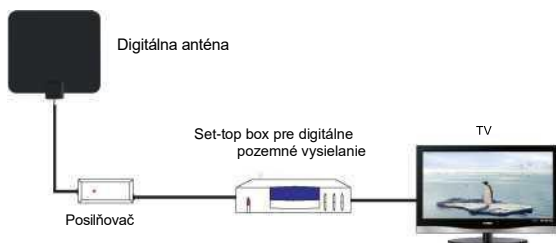

Vďaka prísavným stojanom alebo nálepkám môžete anténu ľahko pripevniť na stôl, stenu alebo okenné sklo a pohodlne ju nastaviť.

Je kompatibilný najmä s HDTV, prijíma rôzne digitálne signály (DVB-T, DVB-T2, ISDB-T, DMB-T/H, ATSC) a rozhlasové signály DAB/FM.

### Nastavenia a pripojenia:

Pripojte koaxiálny kábel od antény k televízoru alebo set-top boxu. Pripojte napájací adaptér k napájaniu antény a zapojte adaptér do elektrickej zásuvky.

Keď sú všetky pripojenia správne vykonané, zapnite televízor a vyberte Televízny program. Upravte polohu antény, kým nezískate najlepší príjem signálu.

Napájanie z DTV set-top boxu cez koaxiálny kábel.

(aby pripojenie fungovalo, zapojte napájací adaptér set-top boxu do zásuvky)

Napájanie zo samostatného AC/DC adaptéra (je súčasťou)