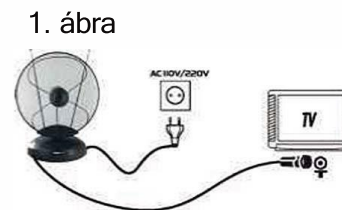

NYERESÉGVÉZÉRLÉS

Ha be akarja állítani az erősítő nyereségét, forgassa el a nyereségszabályzót (4), míg el nem éri a legjobb jelvétele:

- A nyereség növeléséhez forgassa a szabályzót az óramutató járásával megegyező irányba.
- A nyereség csökkentéséhez forgassa a szabályzót az óramutató járásával ellentétes irányba.

Megjegyzés: Ezt az antennát TV-hez vagy set-top boxhoz lehet használni. Az antenna telepítésekor figyeljen erre a két módszerre:

(1. ábra) Közvetlen csatlakoztatás a TV-készülékhez

(2. ábra) Közvetlen csatlakoztatás a földfelszíni sugárzásokra szolgáló set-top boxhoz