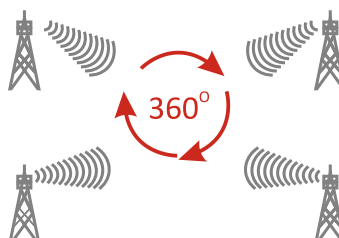

Kezelési útmutató:

Megjegyzés: A legjobb vétel érdekében kérjük, ellenőrizze a következő feltételeket

1. Tartsa távol az antennát az interferenciaforrásoktól: tartsa távol az antennát a nagy energiafogyasztású eszközöktől, mint például a levegő kondicionáló, lift, hajszárító és mikrohullámú sütő...stb.
2. Ha beltéri környezetben használja, helyezze az antennát az ablakok közelébe.
3. Szerelje fel az antennát a lehető legmagasabbra: digitális földfelszíni vétel esetén, ha az antenna és az adótorony között van elfogás, az átmenetileg jelvesztéséget okoz. Tehát, ha az antennát a lehető legjobban felszerelik, akkor ezek a lehallgatások csökkenni fognak.

360° directionnon-adjustment reception