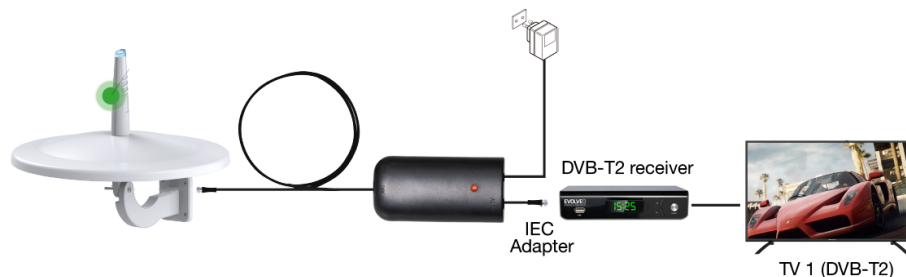

Telepítés: Tájékoztatásul vegye figyelembe a következő (2. ábra) telepítési útmutatót.