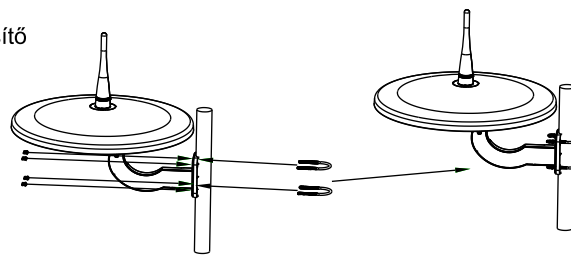

A csomag tartalmazza:

A telepítés megkezdése előtt kérjük, ellenőrizze a tartalmat.

1. Antenna fő egység
2. Tápegység
3. Hálózati adapter
4. 7 méter + 1 méter TV koaxiális kábel

A termék jellemzői:

- Anti-UV bevonat és vízálló kialakítás.
- Könnyű, kompakt méretű és könnyen telepíthető.
- A LED jelzőfény az antenna állapotának ellenőrzésére szolgál jól működik és csatlakoztatva van.
- Analóg és digitális HDTV jelek vételére egyaránt
- Beépített nagy nyereségű és alacsony zajszintű előerősítő

- Beépített dipólussal a kiváló VHF és UHF sávú jelvétel érdekében.
- Különböző digitális földi jelek HDTV-vel kompatibilis (DVB-T; ISDB-T; DMB-T/H; ATSC)

Az antenna felszerelése:

csavarokkal rögzítse az antennát az oszlophoz

Telepítés: Tájékoztatásul vegye figyelembe a következő (2. ábra) telepítési útmutatót.

Telepítés: set-top-boxon keresztül csatlakoztatva (2. ábra)

Megjegyzés: Az antennája mindenirányú jelet tud fogadni. Nincs szükség az antenna beállítására, mivel bármilyen helyzetben tiszta TV-képet kaphat, kérjük, rendezze el a koaxiális kábelt a tiszta, rendezett és biztonság érdekében.