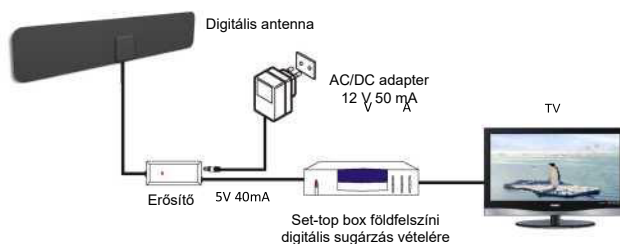

A csomag részei:

A telepítés megkezdése előtt ellenőrizze a csomag tartalmát

1. Az antenna főegysége
2. Tápadapter
3. Asztali állvány

A termék tulajdonságai:

Ultravékony és könnyű kivitel Inline erősítő magas nyereséggel és alacsony zajszinttel. Különböző irányba pozicionálható, így biztosítja a legjobb jelvétele. A digitális, ingyenes és analóg TV-jel kiváló vétele.

A tapadókorongos állványoknak vagy matricáknak köszönhetően az antennát könnyen rögzítheti az asztalra, a falra vagy az ablaküvegre, és kényelmesen beállíthatja.

Speciálisan kompatibilis a HDTV-vel, veszi a különböző digitális jeleket (DVB-T, DVB-T2, ISDB-T, DMB-T/H, ATSC) és DAB/FM rádiójeleket.

Beállítások és csatlakozások:

Csatlakoztassa az antenna koaxiális kábelét a televízióhoz vagy a set-top boxhoz.

Csatlakoztassa a tápadaptert az antenna tápfeladójához, és dugja be az adaptert a konnektorba.

Miután minden csatlakoztatást megfelelően elvégzett, kapcsolja be a TV-készüléket, és válasszon TV-műsört. Állítsa az antenna pozícióját, amíg el nem éri a legjobb jelvétele.

Tápellátást önálló AC/DC adapterből (a csomag része)