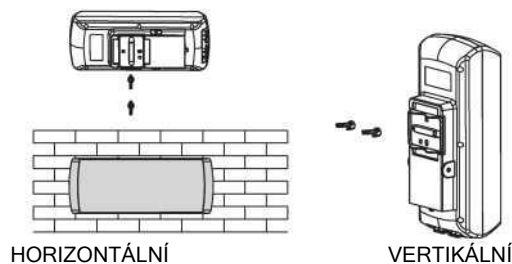

## Součástí balení:

Před zahájením instalace zkontrolujte obsah balení

1. Hlavní jednotka antény
2. Základna pro umístění na stůl (volitelné)
3. Příslušenství pro montáž
4. Napájecí adaptér
5. Koaxiální kabel se zesilovačem

## Montáž antény:

Pomocí dodaného příslušenství může být anténa používána jako vnitřní i jako venkovní, může být namontována i na sloup.

**(Obr.1)** Použijte příslušenství pro montáž pro upevnění antény na sloupek.

**(Obr.2)** Použijte příslušenství pro horizontální nebo vertikální montáž.

Obr. 1

Obr. 2

Použijte šrouby pro upevnění antény na stěnu.

(Obr.3) Použijte příslušenství pro montáž na sloupek pro upevnění antény na balkón.