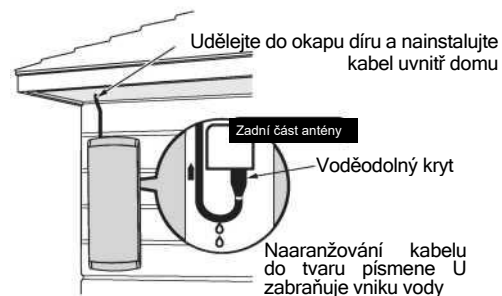

## Součástí balení:

Před zahájením instalace zkontrolujte obsah balení

1. Hlavní jednotka antény
2. Základna pro umístění na stůl (volitelné)
3. Příslušenství pro montáž
4. Napájecí adaptér
5. Koaxiální kabel se zesilovačem

## Montáž antény:

Pomocí dodaného příslušenství může být anténa používána jako vnitřní i jako venkovní, může být namontována i na sloup.

**(Obr.1)** Použijte příslušenství pro montáž pro upevnění antény na sloupek.

**(Obr.2)** Použijte příslušenství pro horizontální nebo vertikální montáž.

Obr. 1

Obr. 2

Použijte šrouby pro upevnění antény na stěnu.

(Obr.3) Použijte příslušenství pro montáž na sloupek pro upevnění antény na balkón.

Instalace: Anténu zapojte podle níže uvedených obrázků č. 6 a č. 7.

Instalace 1: Přímě připojené k TV (Obr. 6)

Instalace 2: Připojené pomocí set-top boxu (Obr.7)

Poznámka: Po dokončení montáže a instalace antény nastavte anténu do nejlepší polohy tak, abyste získali čistý televizní obraz, poté zajistěte anténu a zabezpečte koaxiální kabel, polohu antény upravte podle níže uvedeného způsobu