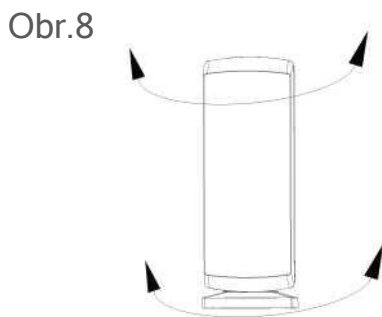

Poznámka: Po dokončení montáže a instalace antény nastavte anténu do nejlepší polohy tak, abyste získali čistý televizní obraz, poté zajistěte anténu a zabezpečte koaxiální kabel, polohu antény upravte podle níže uvedeného způsobu

(Obr. 8) Otočením těla antény ji nastavte do polohy vlevo nebo vpravo (použití uvnitř)