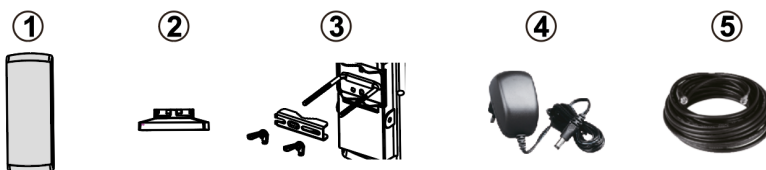

## Součástí balení:

Před zahájením instalace zkontrolujte obsah balení

1. Hlavní jednotka antény
2. Základna pro umístění na stůl (volitelné)
3. Příslušenství pro montáž
4. Napájecí adaptér
5. Koaxiální kabel se zesilovačem