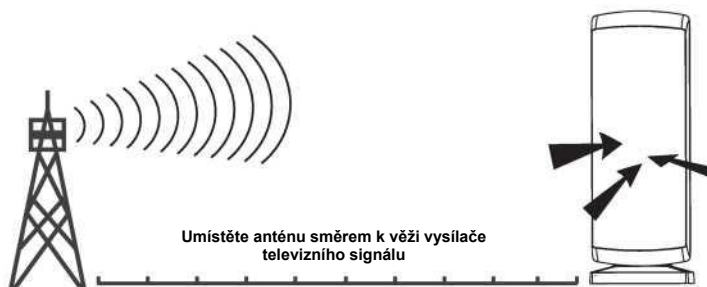

(Obr. 4) Montáž uvnitř (volitelné)

Poznámka: Pro montáž uvnitř vyjměte příslušenství pro montáž.

(Obr.5) Spojte zástrčku F koaxiálního kabelu se zásuvkou F antény a na konec spojených konektorů upevněte voděodolný kryt.

Instalace: Anténu zapojte podle níže uvedených obrázků č. 6 a č. 7.

Instalace 1: Přímě připojené k TV (Obr. 6)

Instalace 2: Připojené pomocí set-top boxu (Obr.7)

Poznámka: Po dokončení montáže a instalace antény nastavte anténu do nejlepší polohy tak, abyste získali čistý televizní obraz, poté zajistěte anténu a zabezpečte koaxiální kabel, polohu antény upravte podle níže uvedeného způsobu

(Obr. 8) Otočením těla antény ji nastavte do polohy vlevo nebo vpravo (použití uvnitř)

**Návod k obsluze:**

Poznámka: Abyste dosáhli nejlepšího příjmu, zkontrolujte prosím následující podmínky

1. Udržujte anténu mimo zdroje rušení: uchovávejte ji stranou od energeticky náročných spotřebičů, jako jsou klimatizační zařízení, výtah, vysoušeč vlasů a mikrovlnná trouba atd.
2. Při použití v místnosti umístěte anténu blízko oken.
3. Nainstalujte anténu co nejvýše: při přijímání digitálního pozemního signálu mohou překážky mezi anténou a přenosovou věží způsobit dočasnou ztrátu signálu. Pokud je tedy anténa nainstalována tak vysoko, jak je to možné, budou tyto ztráty minimalizovány.