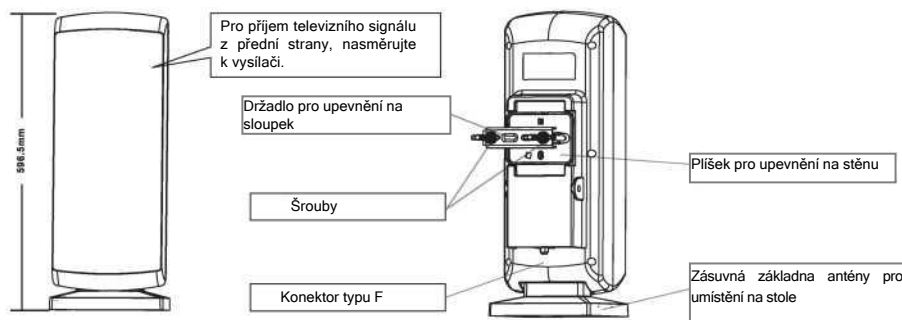

Vlastnosti produktu:

- Vodotěsný kryt s povrchem zajišťujícím ochranu proti UV záření.
- Lehké, kompaktní provedení a snadná instalace.
- Pro příjem analogového i digitálního TV signálu.
- Zabudovaný předzesilovač s vysokým ziskem a nízkým šumem
- Vestavěný dipól pro skvělý příjem signálu UHF a VHF.
- Speciálně kompatibilní s HDTV s příjmem různých digitálních pozemních signálů (DVB-T; ISDB-T; DMB-T/H; ATSC).