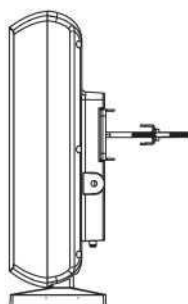

Vlastnosti produktu:

- Vodotěsný kryt s povrchem zajišťujícím ochranu proti UV záření.
- Lehké, kompaktní provedení a snadná instalace.
- Pro příjem analogového i digitálního TV signálu.
- Zabudovaný předzesilovač s vysokým ziskem a nízkým šumem
- Vestavěný dipól pro skvělý příjem signálu UHF a VHF.
- Speciálně kompatibilní s HDTV s příjmem různých digitálních pozemních signálů (DVB-T; ISDB-T; DMB-T/H; ATSC).