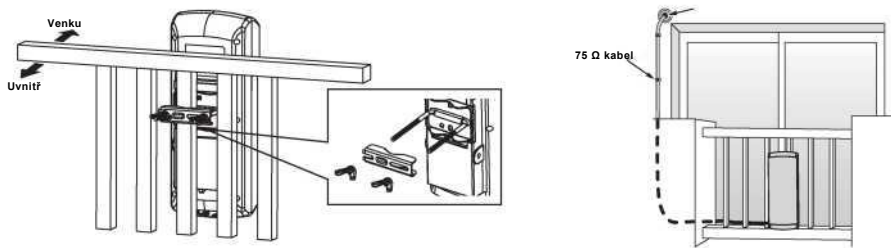

## Montáž antény:

Pomocí dodaného příslušenství může být anténa používána jako vnitřní i jako venkovní, může být namontována i na sloup.

**(Obr.1)** Použijte příslušenství pro montáž pro upevnění antény na sloupek.

**(Obr.2)** Použijte příslušenství pro horizontální nebo vertikální montáž.

Obr. 1

Obr. 2

Použijte šrouby pro upevnění antény na stěnu.

(Obr.3) Použijte příslušenství pro montáž na sloupek pro upevnění antény na balkón.

(Obr. 4) Montáž uvnitř (volitelné)

Poznámka: Pro montáž uvnitř vyjměte příslušenství pro montáž.

(Obr.5) Spojte zástrčku F koaxiálního kabelu se zásuvkou F antény a na konec spojených konektorů upevněte voděodolný kryt.

Instalace: Anténu zapojte podle níže uvedených obrázků č. 6 a č. 7.

Instalace 1: Přímě připojené k TV (Obr. 6)

Instalace 2: Připojené pomocí set-top boxu (Obr.7)

Poznámka: Po dokončení montáže a instalace antény nastavte anténu do nejlepší polohy tak, abyste získali čistý televizní obraz, poté zajistěte anténu a zabezpečte koaxiální kabel, polohu antény upravte podle níže uvedeného způsobu