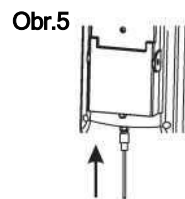

**(Obr.2)** Použijte příslušenství pro horizontální nebo vertikální montáž.

Obr. 1

Obr. 2

Použijte šrouby pro upevnění antény na stěnu.

(Obr.3) Použijte příslušenství pro montáž na sloupek pro upevnění antény na balkón.

(Obr. 4) Montáž uvnitř (volitelné)

Poznámka: Pro montáž uvnitř vyjměte příslušenství pro montáž.

(Obr.5) Spojte zástrčku F koaxiálního kabelu se zásuvkou F antény a na konec spojených konektorů upevněte voděodolný kryt.