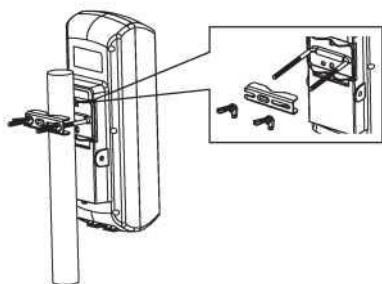

Montáž antény:

Pomocí dodaného příslušenství může být anténa používána jako vnitřní i jako venkovní, může být namontována i na sloup.

(Obr.1) Použijte příslušenství pro montáž pro upevnění antény na sloupek.

(Obr.2) Použijte příslušenství pro horizontální nebo vertikální montáž.

Obr. 1