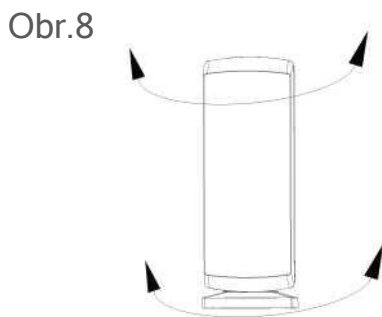

Poznámka: Po dokončení montáže a inštalácie antény nastavte anténu do najlepšej polohy tak, aby ste získali čistý televízny obraz, potom zaistite anténu a zabezpečte koaxiálny kábel, polohu antény upravte podľa nižšie uvedeného spôsobu

(Obr. 8) Otočením tela antény ju nastavte do polohy vľavo alebo vpravo (použitie vnútri)