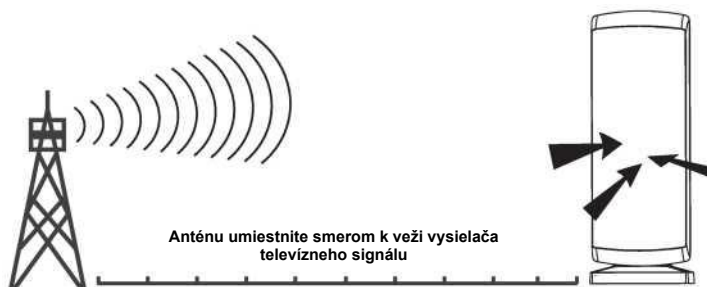

(Obr. 4) Montáž vnútri (voliteľné)

Poznámka:
Pre montáž vnútri
vyberte príslušenstvo
pre montáž.

(Obr.5) Zástrčku F koaxiálneho kábla spojte so zásuvkou F antény a na koniec spojených konektorov upevnite vodovzdorný kryt.

Inštalácia: Anténu zapojte podľa nižšie uvedených obrázkov č. 6 a č. 7.

Inštalácia 1: Priamo pripojené k TV (Obr. 6)

Inštalácia 2: Pripojené pomocou set-top boxu (Obr.7)

Poznámka: Po dokončení montáže a inštalácie antény nastavte anténu do najlepšej polohy tak, aby ste získali čistý televízny obraz, potom zaistite anténu a zabezpečte koaxiálny kábel, polohu antény upravte podľa nižšie uvedeného spôsobu

(Obr. 8) Otočením tela antény ju nastavte do polohy vľavo alebo vpravo (použitie vnútri)

Návod na obsluhu:

Poznámka: Aby ste dosiahli najlepší príjem, skontrolujte prosím nasledujúce podmienky

1. Anténu udržiavajte mimo zdroja rušenia: uchovávajte ju bokom od energeticky náročných spotrebičov, ako sú klimatizačné zariadenia, výťah, fén, mikrovlnná rúra atď.
2. Pri použití v miestnosti umiestnite anténu blízko okien.
3. Anténu nainštalujte čo najvyššie: pri prijímaní digitálneho pozemného signálu môžu prekážky medzi anténou a prenosovou vežou spôsobiť dočasnú stratu signálu. Takže ak je anténa nainštalovaná tak vysoko, ako je to možné, budú tieto straty minimalizované.