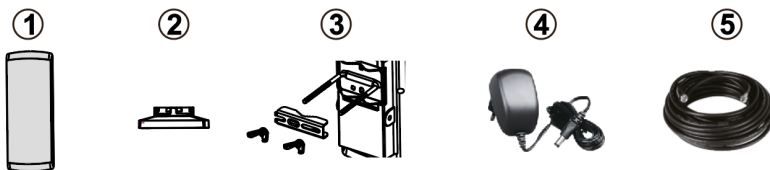

Pred inštaláciou skontrolujte obsah balenia

1. Hlavná jednotka antény
2. Základňa pre umiestnenie na stôl (voliteľné)
3. Príslušenstvo pre montáž
4. Napájací adaptér
5. Koaxiálny kábel so zosilňovačom

Vlastnosti výrobku: