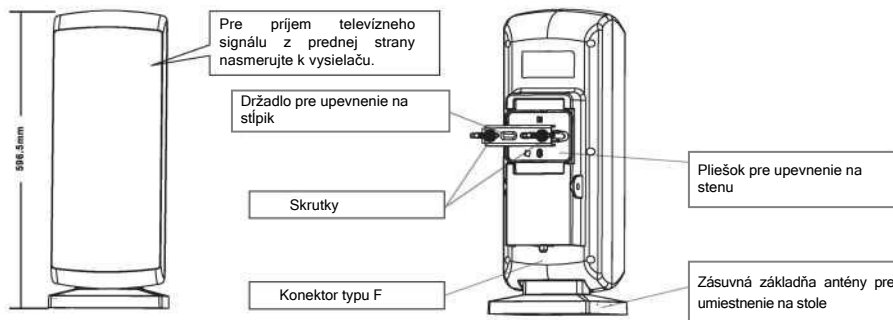

Vlastnosti výrobku:

- Vodotesný kryt s povrchom zaisťujúcim ochranu proti UV žiareniu.
- Ľahké, kompaktné prevedenie a jednoduchá inštalácia.
- Pre príjem analógového aj digitálneho TV signálu.
- Zabudovaný predzosilňovač s vysokým ziskom a nízkym šumom
- Vstavaný dipól pre skvelý príjem signálu UHF a VHF.
- Špeciálne kompatibilné s HDTV s príjmom rôznych digitálnych pozemných signálov (DVB-T; ISDB-T; DMB-T/H; ATSC).