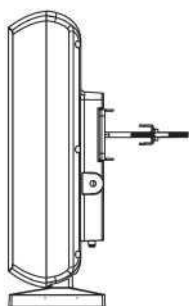

Vlastnosti výrobku:

- Vodotesný kryt s povrchom zaisťujúcim ochranu proti UV žiareniu.
- Ľahké, kompaktné prevedenie a jednoduchá inštalácia.
- Pre príjem analógového aj digitálneho TV signálu.
- Zabudovaný predzosilňovač s vysokým ziskom a nízkym šumom
- Vstavaný dipól pre skvelý príjem signálu UHF a VHF.
- Špeciálne kompatibilné s HDTV s príjmom rôznych digitálnych pozemných signálov (DVB-T; ISDB-T; DMB-T/H; ATSC).