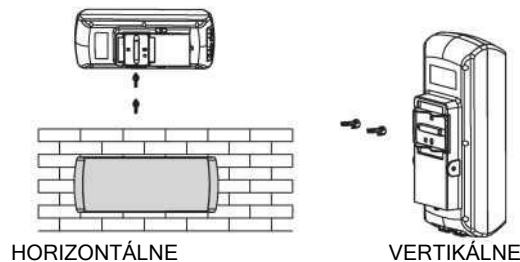

Montáž antény:

Pomocou dodaného príslušenstva možno anténu používať ako vnútornú aj ako vonkajšiu, možno ju namontovať aj na stĺpik.

(Obr.1) Pre upevnenie antény na stĺpik použite príslušenstvo pre montáž.

(Obr.2) Pre horizontálne alebo vertikálne upevnenie antény použite príslušenstvo.

Obr. 1

Obr. 2

Použite skrutky pre upevnenie antény na stenu.

(Obr.3) Pre upevnenie antény na balkón použite príslušenstvo pre montáž na stĺpik.