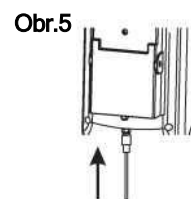

(Obr.2) Pre horizontálne alebo vertikálne upevnenie antény použite príslušenstvo.

Obr. 1

Obr. 2

Použite skrutky pre upevnenie antény na stenu.

(Obr.3) Pre upevnenie antény na balkón použite príslušenstvo pre montáž na stĺpik.

(Obr. 4) Montáž vnútri (voliteľné)

Poznámka:
Pre montáž vnútri
vyberte príslušenstvo
pre montáž.

(Obr.5) Zástrčku F koaxiálneho kábla spojte so zásuvkou F antény a na koniec spojených konektorov upevnite vodovzdorný kryt.