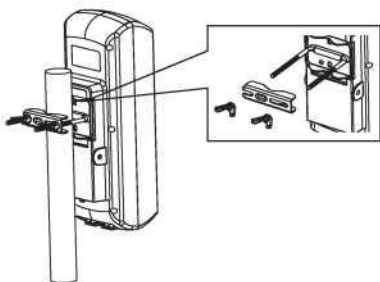

Montáž antény:

Pomocou dodaného príslušenstva možno anténu používať ako vnútornú aj ako vonkajšiu, možno ju namontovať aj na stĺpik.

(Obr.1) Pre upevnenie antény na stĺpik použite príslušenstvo pre montáž.

(Obr.2) Pre horizontálne alebo vertikálne upevnenie antény použite príslušenstvo.

Obr. 1