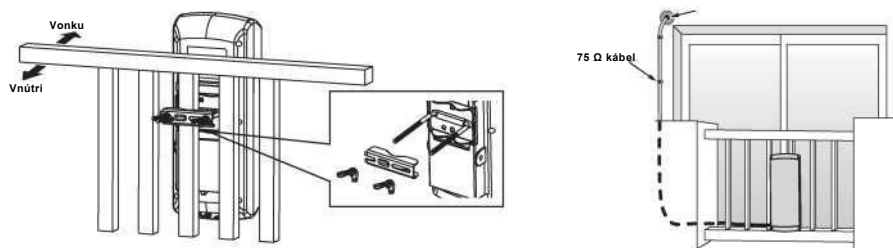

Montáž antény:

Pomocou dodaného príslušenstva možno anténu používať ako vnútornú aj ako vonkajšiu, možno ju namontovať aj na stĺpik.

(Obr.1) Pre upevnenie antény na stĺpik použite príslušenstvo pre montáž.

(Obr.2) Pre horizontálne alebo vertikálne upevnenie antény použite príslušenstvo.

Obr. 1

Obr. 2

Použite skrutky pre upevnenie antény na stenu.

(Obr.3) Pre upevnenie antény na balkón použite príslušenstvo pre montáž na stĺpik.

(Obr. 4) Montáž vnútri (voliteľné)

Poznámka:
Pre montáž vnútri
vyberte príslušenstvo
pre montáž.

(Obr.5) Zástrčku F koaxiálneho kábla spojte so zásuvkou F antény a na koniec spojených konektorov upevnite vodovzdorný kryt.

Inštalácia: Anténu zapojte podľa nižšie uvedených obrázkov č. 6 a č. 7.

Inštalácia 1: Priamo pripojené k TV (Obr. 6)

Inštalácia 2: Pripojené pomocou set-top boxu (Obr.7)

Poznámka: Po dokončení montáže a inštalácie antény nastavte anténu do najlepšej polohy tak, aby ste získali čistý televízny obraz, potom zaistite anténu a zabezpečte koaxiálny kábel, polohu antény upravte podľa nižšie uvedeného spôsobu