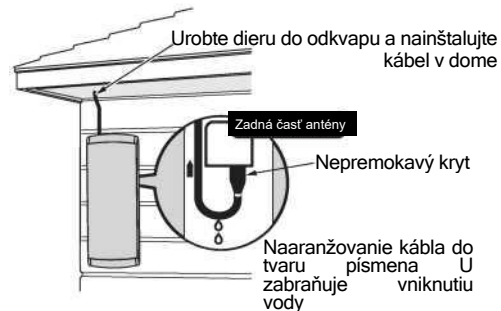

Pred inštaláciou skontrolujte obsah balenia

1. Hlavná jednotka antény
2. Základňa pre umiestnenie na stôl (voliteľné)
3. Príslušenstvo pre montáž
4. Napájací adaptér
5. Koaxiálny kábel so zosilňovačom

Vlastnosti výrobku:

Montáž antény:

Pomocou dodaného príslušenstva možno anténu používať ako vnútornú aj ako vonkajšiu, možno ju namontovať aj na stĺpik.

(Obr.1) Pre upevnenie antény na stĺpik použite príslušenstvo pre montáž.

(Obr.2) Pre horizontálne alebo vertikálne upevnenie antény použite príslušenstvo.

Obr. 1

Obr. 2

Použite skrutky pre upevnenie antény na stenu.

(Obr.3) Pre upevnenie antény na balkón použite príslušenstvo pre montáž na stĺpik.

Inštalácia: Anténu zapojte podľa nižšie uvedených obrázkov č. 6 a č. 7.

Inštalácia 1: Priamo pripojené k TV (Obr. 6)

Inštalácia 2: Pripojené pomocou set-top boxu (Obr.7)

Poznámka: Po dokončení montáže a inštalácie antény nastavte anténu do najlepšej polohy tak, aby ste získali čistý televízny obraz, potom zaistite anténu a zabezpečte koaxiálny kábel, polohu antény upravte podľa nižšie uvedeného spôsobu