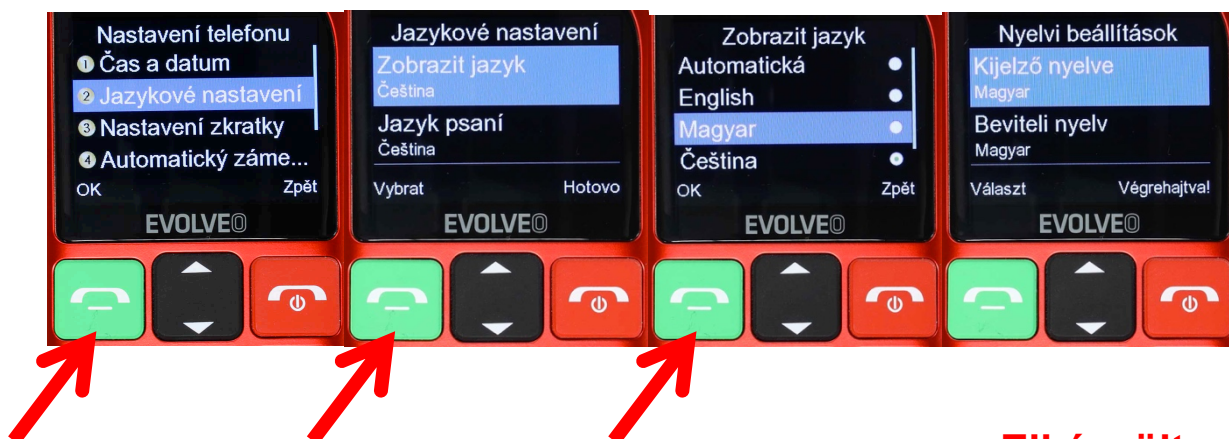

EVOLVEO EasyPhone FM

Kérjük kövesse a következő lépéseket a magyar nyelvű menü beállításához:

Elkészült