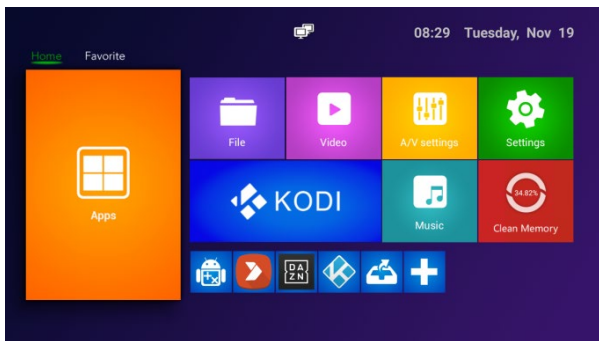

Vážený zákazníku,

děkujeme, že jste si vybral produkt EVOLVEO MultiMedia Stick Y2. Věříme, že Vám přinese spoustu zábavy a spokojenosti. Před použitím zařízení si přečtěte uživatelskou příručku.

Počáteční konfigurace