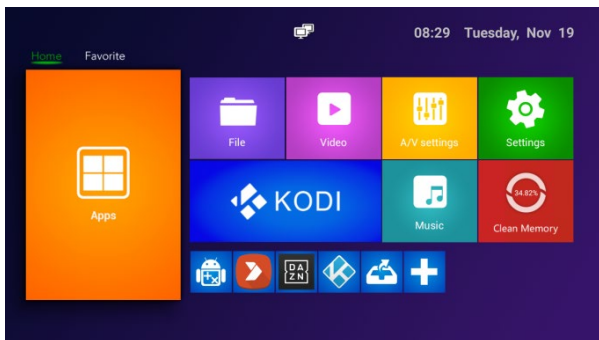

Vážený zákazník,
ďakujeme, že ste sa rozhodli pre výrobok EVOLVEO MultiMedia Stick Y2. Veríme, že vám prinesie veľa zábavy a spokojnosti. Pred použitím zariadenia si prečítajte užívateľskú príručku.

Počítačová konfigurácia