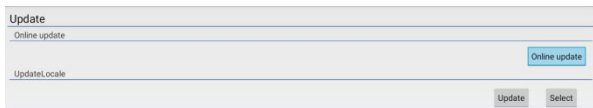

Nastavení

Nastavení můžete použít k nové konfiguraci sítě, displeje, jazyka atd.

Nastavení Wi-Fi

V nastavení vyberte Síť & Internet, zapněte Wi-Fi. Vyberte název sítě SSID a stiskněte „Připojit“.

Nastavení zvuku

Standardní nastavení je zapnuto.

Klikněte na „Prostorový zvuk“, máte na výběr tři možnosti (Auto / Vždy / Nikdy).

Nastavení času / jazyka

Nastavte datum a čas.

Nastavení časového pásma

Nastavení jazyka

V nastavení klikněte na „Předvolby zařízení“, vyberte jazyk, klikněte na OK pro uložení a návrat zpět.

Klávesnice a automatická predikace textu

Klikněte na „Metody zadávání“, vyberte metoda zadávání ze seznamu, klikněte na OK pro uložení a návrat zpět, pak můžete použít novou metodu zadávání.

Aktualizace systému

- V hlavním menu vyberte „Nastavení“ a klikněte na „Aktualizace systému“.
- Zvolte „Místní aktualizace“ a otevřete ji stisknutím OK.
- Klikněte na tlačítko „Vybrat“, vyberte nový software a stiskem OK se vraťte zpět.
- Zvolte „Vymazat data“ a „Vymazat média“.
- Pro spuštění aktualizace klikněte na „Aktualizovat“.