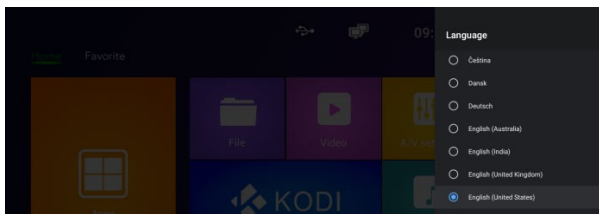

Nastavenie

Nastavenie môžete použiť pri novej konfigurácii siete, displeja, jazyka atď.

Nastavenie Wi-Fi

V nastavení vyberte Sieť & Internet, zapnite Wi-Fi. Vyberte názov siete SSID a stlačte „Pripojiť“.

Nastavenie zvuku

Standardné nastavenie je zapnuté.

Kliknite na „Priestorový zvuk“, na výber máte tri možnosti (Auto / Vždy / Nikdy).

Nastavenie času / jazyka

Nastavte dátum a čas.

Nastavenie časového pásma

Nastavenie jazyka

V nastavení kliknite na „Predvoľby zariadenia“, vyberte jazyk, kliknite na OK pre uloženie a návrat späť.

Klávesnica a automatická predikácia textu

Kliknite na „Metódy zadávania“, metóda zadávania zo zoznamu, kliknite na OK pre uloženie a návrat späť, potom môžete použiť novú metódu zadávania.