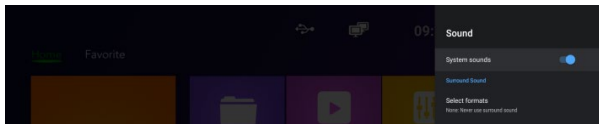

Aplikace

Stisknutím tlačítka „+“ přidáte nového zástupce své oblíbené aplikace, dlouhým stisknutím můžete zástupce své oblíbené aplikace odstranit.

DLNA

- Klikněte na „Media Center“ v seznamu aplikací.
- Zapněte „DLNA DMP“ a „DLNA DMR“.
- Zapněte DLNA na vašem mobilním zařízení s operačním systémem Android.
- Přehrávejte videa, hudbu a fotografie na vašem mobilním zařízení s operačním systémem Android.

Nastavení

Nastavení můžete použít k nové konfiguraci sítě, displeje, jazyka atd.

Nastavení Wi-Fi

V nastavení vyberte Síť & Internet, zapněte Wi-Fi. Vyberte název sítě SSID a stiskněte „Připojit“.

Nastavení zvuku