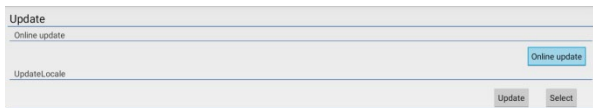

Nastavenie

Nastavenie môžete použiť pri novej konfigurácii siete, displeja, jazyka atď.

Nastavenie Wi-Fi

V nastavení vyberte Sieť & Internet, zapnite Wi-Fi. Vyberte názov siete SSID a stlačte „Pripojiť“.

Nastavenie jazyka

V nastavení kliknite na „Predvoľby zariadenia“, vyberte jazyk, kliknite na OK pre uloženie a návrat späť.

Klávesnica a automatická predikácia textu

Kliknite na „Metódy zadávania“, metóda zadávania zo zoznamu, kliknite na OK pre uloženie a návrat späť, potom môžete použiť novú metódu zadávania.

Aktualizácia systému

- V hlavnom menu vyberte „Nastavenie“ a kliknite na „Aktualizácia systému“.
- Zvoľte „Miestna aktualizácia“ a otvorte ju stlačením OK.
- Kliknite na tlačidlo „Vybrať“, vyberte nový softvér a stlačením OK sa vráťte späť.
- Zvoľte „Vymazať údaje“ a „Vymazať médiá“.
- Pre spustenie aktualizácie kliknite na „Aktualizovať“.