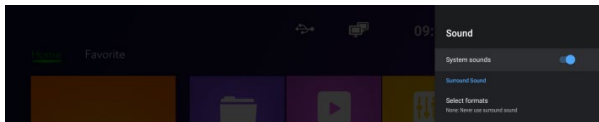

Nastavenie zvuku

Standardné nastavenie je zapnuté.

Kliknite na „Priestorový zvuk“, na výber máte tri možnosti (Auto / Vždy / Nikdy).