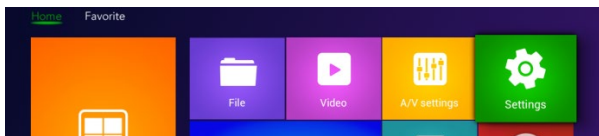

Kezdeti konfiguráció

- Kapcsolja be a számítógépet és lépjen be a főmenübe.
- Kattintson a  ikonra kedvenc alkalmazása telepítéséhez vagy eltávolításához.
- Kattintson a  ALKALMAZÁS ikonra belépéshez a beállítási felületre.
- Kattintson a  BEÁLLÍTÁSOK ikonra a belépéshez az alkalmazás teljes felületére.

Alkalmazások

A „+” gomb megnyomásával egy kedvenc alkalmazására mutató új parancsikont helyezhet el, hosszú megnyomásával kedvenc alkalmazása parancsikonját eltávolíthatja.

DLNA

- Kattintson a „Media Center” opcióra az alkalmazások listájában.
- Kapcsolja be a „DLNA DMP” és „DLNA DMR” elemet.
- Kapcsolja be a DLNA-t Androidos mobilkészülékén.
- Játsszon le videókat, zenéket és fényképeket Androidos mobilkészülékén.

Beállítások

A beállításokat új hálózati konfiguráció, kijelző, nyelv stb. beállítására használhatja.

A Wi-Fi beállítása

A beállításokban válassza ki a Hálózat & Internet opciót, kapcsolja be a Wi-Fi-t. Válassza ki az SSID hálózat nevét, és kattintson a „Csatlakozás” gombra.