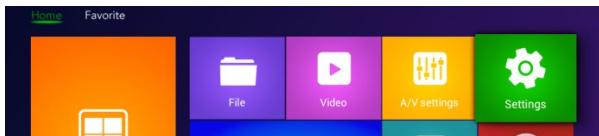

Počítačová konfigurácia

- Zapnite počítač a prejdite do hlavného menu.
- Kliknite na  pre inštaláciu alebo odstránenie vašej obľúbenej aplikácie.
- Kliknite na  APLIKÁCIE pre vstup do rozhrania nastavenia.
- Kliknite na  NASTAVENIE pre vstup do celého rozhrania aplikácií.

Aplikácia

Stlačením tlačidla „+“ pridáte nového zástupcu vašej obľúbenej aplikácie, dlhým stlačením môžete zástupcu vašej obľúbenej aplikácie odstrániť.

DLNA

- Kliknite na „Media Center“ v zozname aplikácií.
- Zapnite „DLNA DMP“ a „DLNA DMR“.
- Zapnite DLNA na vašom mobilnom zariadení s operačným systémom Android.
- Prehrávajte videá, hudbu a fotografie na vašom mobilnom zariadení s operačným systémom Android.

Nastavenie

Nastavenie môžete použiť pri novej konfigurácii siete, displeja, jazyka atď.

Nastavenie Wi-Fi

V nastavení vyberte Sieť & Internet, zapnite Wi-Fi. Vyberte názov siete SSID a stlačte „Pripojiť“.