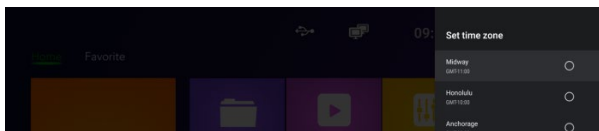

Nastavení

Nastavení můžete použít k nové konfiguraci sítě, displeje, jazyka atd.

Nastavení Wi-Fi

V nastavení vyberte Síť & Internet, zapněte Wi-Fi. Vyberte název sítě SSID a stiskněte „Připojit“.

Nastavení zvuku

Standardní nastavení je zapnuto.

Klikněte na „Prostorový zvuk“, máte na výběr tři možnosti (Auto / Vždy / Nikdy).

Nastavení času / jazyka

Nastavte datum a čas.

Nastavení časového pásma

Nastavení jazyka

V nastavení klikněte na „Předvolby zařízení“, vyberte jazyk, klikněte na OK pro uložení a návrat zpět.