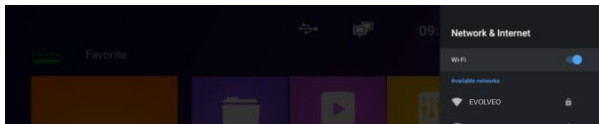

Počáteční konfigurace

- Zapněte počítač a přejděte do hlavního menu.
- Klikněte na  pro instalaci nebo odstranění vaší oblíbené aplikace.
- Klikněte na  APLIKACE pro vstup do rozhraní nastavení.
- Klikněte na  NASTAVENÍ pro vstup do celého rozhraní aplikací.

Aplikace

Stisknutím tlačítka „+“ přidáte nového zástupce své oblíbené aplikace, dlouhým stisknutím můžete zástupce své oblíbené aplikace odstranit.

DLNA

- Klikněte na „Media Center“ v seznamu aplikací.
- Zapněte „DLNA DMP“ a „DLNA DMR“.
- Zapněte DLNA na vašem mobilním zařízení s operačním systémem Android.
- Přehrávejte videa, hudbu a fotografie na vašem mobilním zařízení s operačním systémem Android.

Nastavení

Nastavení můžete použít k nové konfiguraci sítě, displeje, jazyka atd.

Nastavení Wi-Fi

V nastavení vyberte Síť & Internet, zapněte Wi-Fi. Vyberte název sítě SSID a stiskněte „Připojit“.

Nastavení zvuku