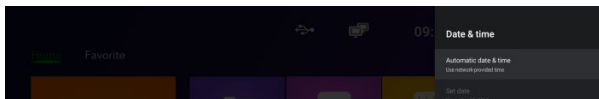

Nastavenie času / jazyka

Nastavte dátum a čas.