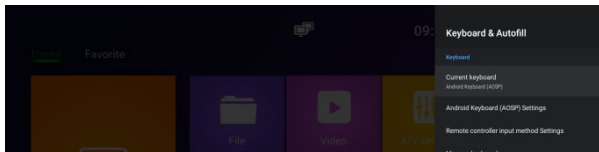

A hang beállítása

Az alapbeállítás a bekapcsolt állapot.

Kattintson a „Térhangzás” opcióra, három választási lehetősége van (Auto / Mindig / Soha).

Az idő / nyelv beállítása

Állítsa be a dátumot és az időt.

Az időzóna beállítása

A nyelv beállítása

A beállításokban kattintson „A készülék alapvető beállításai” opcióra, válassza ki a nyelvet, kattintson az OK gombra a mentéshez és a visszatéréshez.

Billentyűzet és prediktív szövegbevitel

Kattintson a „Beviteli módok” pontra, válasszon beviteli módot a listából, kattintson az OK gombra a mentéshez és a visszatéréshez, azután használhatja az új beviteli módot.

Rendszerfrissítés

- A főmenüben válassza ki a „Beállítások” elemet, és kattintson a „Rendszerfrissítés” pontra.
- Válassza a „Helyi frissítés” opciót, és az OK gomb megnyomásával nyissa meg.
- Kattintson a „Kiválasztás” gombra, válassza ki az új szoftvert, és az OK megnyomásával térjen vissza.
- Válassza az „Adatok törlése” és „Média törlése” opciókat.
- A frissítés elindításához kattintson a „Frissítés” gombra.