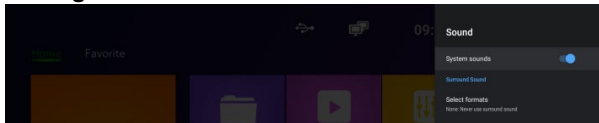

Alkalmazások

A „+” gomb megnyomásával egy kedvenc alkalmazására mutató új parancsikont helyezhet el, hosszú megnyomásával kedvenc alkalmazása parancsikonját eltávolíthatja.

DLNA

- Kattintson a „Media Center” opcióra az alkalmazások listájában.
- Kapcsolja be a „DLNA DMP” és „DLNA DMR” elemet.
- Kapcsolja be a DLNA-t Androidos mobilkészülékén.
- Játsszon le videókat, zenéket és fényképeket Androidos mobilkészülékén.

Beállítások

A beállításokat új hálózati konfiguráció, kijelző, nyelv stb. beállítására használhatja.

A Wi-Fi beállítása

A beállításokban válassza ki a Hálózat & Internet opciót, kapcsolja be a Wi-Fi-t. Válassza ki az SSID hálózat nevét, és kattintson a „Csatlakozás” gombra.

A hang beállítása

Az alapbeállítás a bekapcsolt állapot.

Kattintson a „Térhangzás” opcióra, három választási lehetősége van (Auto / Mindig / Soha).

Az idő / nyelv beállítása

Állítsa be a dátumot és az időt.