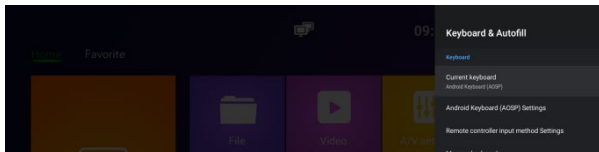

Klávesnica a automatická predikácia textu

Kliknite na „Metódy zadávania“, metóda zadávania zo zoznamu, kliknite na OK pre uloženie a návrat späť, potom môžete použiť novú metódu zadávania.