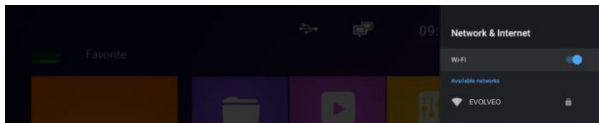

Počítačová konfigurácia

- Zapnite počítač a prejdite do hlavného menu.
- Kliknite na  pre inštaláciu alebo odstránenie vašej obľúbenej aplikácie.
- Kliknite na  APLIKÁCIE pre vstup do rozhrania nastavenia.
- Kliknite na  NASTAVENIE pre vstup do celého rozhrania aplikácií.

Aplikácia

Stlačením tlačidla „+“ pridáte nového zástupcu vašej obľúbenej aplikácie, dlhým stlačením môžete zástupcu vašej obľúbenej aplikácie odstrániť.

DLNA

- Kliknite na „Media Center“ v zozname aplikácií.
- Zapnite „DLNA DMP“ a „DLNA DMR“.
- Zapnite DLNA na vašom mobilnom zariadení s operačným systémom Android.
- Prehrávajte videá, hudbu a fotografie na vašom mobilnom zariadení s operačným systémom Android.

Nastavenie

Nastavenie môžete použiť pri novej konfigurácii siete, displeja, jazyka atď.

Nastavenie Wi-Fi

V nastavení vyberte Sieť & Internet, zapnite Wi-Fi. Vyberte názov siete SSID a stlačte „Pripojiť“.