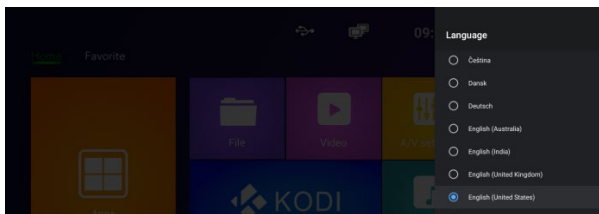

Beállítások

A beállításokat új hálózati konfiguráció, kijelző, nyelv stb. beállítására használhatja.

A Wi-Fi beállítása

A beállításokban válassza ki a Hálózat & Internet opciót, kapcsolja be a Wi-Fi-t. Válassza ki az SSID hálózat nevét, és kattintson a „Csatlakozás” gombra.

A hang beállítása

Az alapbeállítás a bekapcsolt állapot.

Kattintson a „Térhangzás” opcióra, három választási lehetősége van (Auto / Mindig / Soha).

Az idő / nyelv beállítása

Állítsa be a dátumot és az időt.

Az időzóna beállítása

A nyelv beállítása

A beállításokban kattintson „A készülék alapvető beállításai” opcióra, válassza ki a nyelvet, kattintson az OK gombra a mentéshez és a visszatéréshez.

Billentyűzet és prediktív szövegbevitel