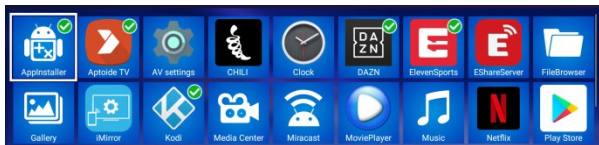

Počáteční konfigurace

- Zapněte počítač a přejděte do hlavního menu.
- Klikněte na  pro instalaci nebo odstranění vaší oblíbené aplikace.
- Klikněte na  APLIKACE pro vstup do rozhraní nastavení.
- Klikněte na  NASTAVENÍ pro vstup do celého rozhraní aplikací.

Aplikace

Stisknutím tlačítka „+“ přidáte nového zástupce své oblíbené aplikace, dlouhým stisknutím můžete zástupce své oblíbené aplikace odstranit.

DLNA

- Klikněte na „Media Center“ v seznamu aplikací.
- Zapněte „DLNA DMP“ a „DLNA DMR“.
- Zapněte DLNA na vašem mobilním zařízení s operačním systémem Android.
- Přehrávejte videa, hudbu a fotografie na vašem mobilním zařízení s operačním systémem Android.