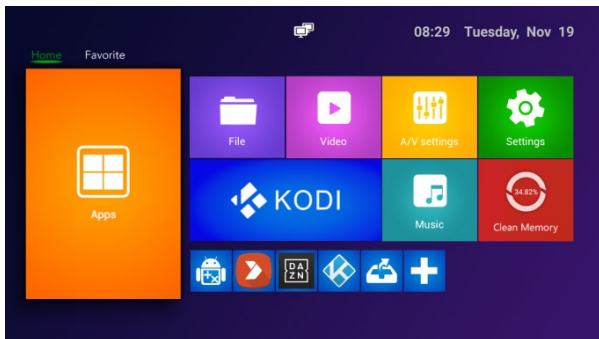

All rights reserved.
Design and specification may be changed without prior notice.

Tisztelt Vásárló!

Köszönjük, hogy az EVOLVEO MultiMedia Stick Y2 terméket választotta. Hisszük, hogy ez a termék sok élményt és elégedettséget hoz Önnek. A készülék használatba vétele előtt olvassa el a felhasználói útmutatót.

Kezdeti konfiguráció

- Kapcsolja be a számítógépet és lépjen be a főmenübe.
- Kattintson a ikonra kedvenc alkalmazása telepítéséhez vagy eltávolításához.
- Kattintson a ALKALMAZÁS ikonra belépéshez a beállítási felületre.
- Kattintson a BEÁLLÍTÁSOK ikonra a belépéshez az alkalmazás teljes felületére.

Alkalmazások

A „+” gomb megnyomásával egy kedvenc alkalmazására mutató új parancsikont helyezhet el, hosszú megnyomásával kedvenc alkalmazása parancsikonját eltávolíthatja.