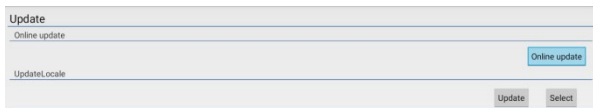

A hang beállítása

Az alapbeállítás a bekapcsolt állapot.

Kattintson a „Térhangzás” opcióra, három választási lehetősége van (Auto / Mindig / Soha).

Az idő / nyelv beállítása

Állítsa be a dátumot és az időt.

Az időzóna beállítása

A nyelv beállítása

A beállításokban kattintson „A készülék alapvető beállításai” opcióra, válassza ki a nyelvet, kattintson az OK gombra a mentéshez és a visszatéréshez.

Billentyűzet és prediktív szövegbevitel

Kattintson a „Beviteli módok” pontra, válasszon beviteli módot a listából, kattintson az OK gombra a mentéshez és a visszatéréshez, azután használhatja az új beviteli módot.

Rendszerfrissítés

- A főmenüben válassza ki a „Beállítások” elemet, és kattintson a „Rendszerfrissítés” pontra.
- Válassza a „Helyi frissítés” opciót, és az OK gomb megnyomásával nyissa meg.
- Kattintson a „Kiválasztás” gombra, válassza ki az új szoftvert, és az OK megnyomásával térjen vissza.
- Válassza az „Adatok törlése” és „Média törlése” opciókat.
- A frissítés elindításához kattintson a „Frissítés” gombra.