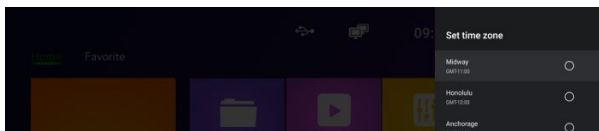

Az időzóna beállítása

A nyelv beállítása