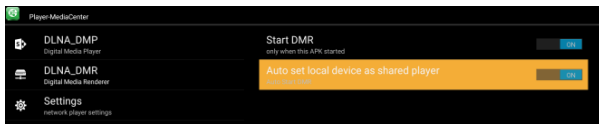

Kezdeti konfiguráció

- Kapcsolja be a számítógépet és lépjen be a főmenübe.
- Kattintson a  ikonra kedvenc alkalmazása telepítéséhez vagy eltávolításához.
- Kattintson a  ALKALMAZÁS ikonra belépéshez a beállítási felületre.
- Kattintson a  BEÁLLÍTÁSOK ikonra a belépéshez az alkalmazás teljes felületére.

Alkalmazások

A „+” gomb megnyomásával egy kedvenc alkalmazására mutató új parancsikont helyezhet el, hosszú megnyomásával kedvenc alkalmazása parancsikonját eltávolíthatja.

DLNA

- Kattintson a „Media Center” opcióra az alkalmazások listájában.
- Kapcsolja be a „DLNA DMP” és „DLNA DMR” elemet.
- Kapcsolja be a DLNA-t Androidos mobilkészülékén.
- Játsszon le videókat, zenéket és fényképeket Androidos mobilkészülékén.