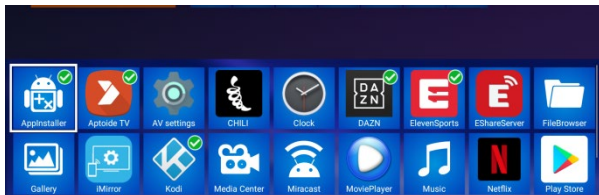

DLNA

- Kattintson a „Media Center” opcióra az alkalmazások listájában.
- Kapcsolja be a „DLNA DMP” és „DLNA DMR” elemet.
- Kapcsolja be a DLNA-t Androidos mobilkészülékén.
- Játsszon le videókat, zenéket és fényképeket Androidos mobilkészülékén.

Beállítások

A beállításokat új hálózati konfiguráció, kijelző, nyelv stb. beállítására használhatja.

A Wi-Fi beállítása

A beállításokban válassza ki a Hálózat & Internet opciót, kapcsolja be a Wi-Fi-t. Válassza ki az SSID hálózat nevét, és kattintson a „Csatlakozás” gombra.