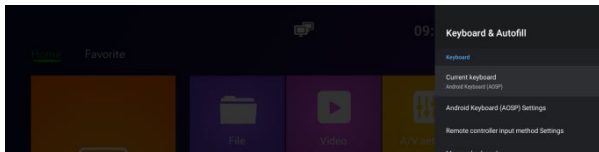

Klávesnice a automatická predikace textu

Klikněte na „Metody zadávání“, vyberte metoda zadávání ze seznamu, klikněte na OK pro uložení a návrat zpět, pak můžete použít novou metodu zadávání.