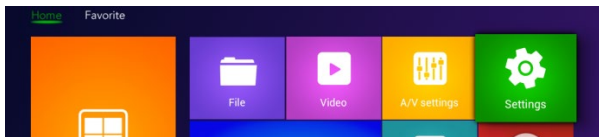

Počáteční konfigurace

- Zapněte počítač a přejděte do hlavního menu.
- Klikněte na  pro instalaci nebo odstranění vaší oblíbené aplikace.
- Klikněte na  APLIKACE pro vstup do rozhraní nastavení.
- Klikněte na  NASTAVENÍ pro vstup do celého rozhraní aplikací.

Aplikace

Stisknutím tlačítka „+“ přidáte nového zástupce své oblíbené aplikace, dlouhým stisknutím můžete zástupce své oblíbené aplikace odstranit.

DLNA

- Klikněte na „Media Center“ v seznamu aplikací.
- Zapněte „DLNA DMP“ a „DLNA DMR“.
- Zapněte DLNA na vašem mobilním zařízení s operačním systémem Android.
- Přehrávejte videa, hudbu a fotografie na vašem mobilním zařízení s operačním systémem Android.

Nastavení

Nastavení můžete použít k nové konfiguraci sítě, displeje, jazyka atd.

Nastavení Wi-Fi

V nastavení vyberte Síť & Internet, zapněte Wi-Fi. Vyberte název sítě SSID a stiskněte „Připojit“.

Nastavení zvuku