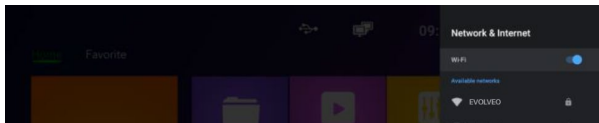

Kezdeti konfiguráció

- Kapcsolja be a számítógépet és lépjen be a főmenübe.
- Kattintson a  ikonra kedvenc alkalmazása telepítéséhez vagy eltávolításához.
- Kattintson a  ALKALMAZÁS ikonra belépéshez a beállítási felületre.
- Kattintson a  BEÁLLÍTÁSOK ikonra a belépéshez az alkalmazás teljes felületére.

Alkalmazások

A „+” gomb megnyomásával egy kedvenc alkalmazására mutató új parancsikont helyezhet el, hosszú megnyomásával kedvenc alkalmazása parancsikonját eltávolíthatja.

DLNA

- Kattintson a „Media Center” opcióra az alkalmazások listájában.
- Kapcsolja be a „DLNA DMP” és „DLNA DMR” elemet.
- Kapcsolja be a DLNA-t Androidos mobilkészülékén.
- Játsszon le videókat, zenéket és fényképeket Androidos mobilkészülékén.

Beállítások

A beállításokat új hálózati konfiguráció, kijelző, nyelv stb. beállítására használhatja.

A Wi-Fi beállítása

A beállításokban válassza ki a Hálózat & Internet opciót, kapcsolja be a Wi-Fi-t. Válassza ki az SSID hálózat nevét, és kattintson a „Csatlakozás” gombra.