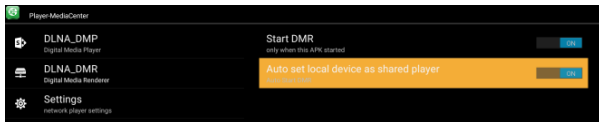

Počáteční konfigurace

- Zapněte počítač a přejděte do hlavního menu.
- Klikněte na  pro instalaci nebo odstranění vaší oblíbené aplikace.
- Klikněte na  APLIKACE pro vstup do rozhraní nastavení.
- Klikněte na  NASTAVENÍ pro vstup do celého rozhraní aplikací.

Aplikace

Stisknutím tlačítka „+“ přidáte nového zástupce své oblíbené aplikace, dlouhým stisknutím můžete zástupce své oblíbené aplikace odstranit.

DLNA

- Klikněte na „Media Center“ v seznamu aplikací.
- Zapněte „DLNA DMP“ a „DLNA DMR“.
- Zapněte DLNA na vašem mobilním zařízení s operačním systémem Android.
- Přehrávejte videa, hudbu a fotografie na vašem mobilním zařízení s operačním systémem Android.

Nastavení

Nastavení můžete použít k nové konfiguraci sítě, displeje, jazyka atd.

Nastavení Wi-Fi

V nastavení vyberte Síť & Internet, zapněte Wi-Fi. Vyberte název sítě SSID a stiskněte „Připojit“.

Nastavení zvuku