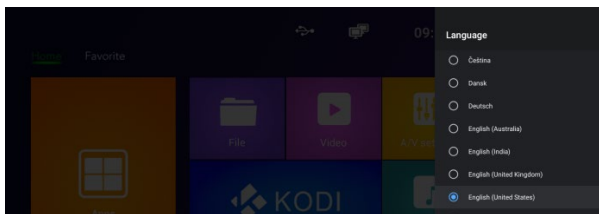

Aplikace

Stisknutím tlačítka „+“ přidáte nového zástupce své oblíbené aplikace, dlouhým stisknutím můžete zástupce své oblíbené aplikace odstranit.

DLNA

- Klikněte na „Media Center“ v seznamu aplikací.
- Zapněte „DLNA DMP“ a „DLNA DMR“.
- Zapněte DLNA na vašem mobilním zařízení s operačním systémem Android.
- Přehrávejte videa, hudbu a fotografie na vašem mobilním zařízení s operačním systémem Android.

Nastavení

Nastavení můžete použít k nové konfiguraci sítě, displeje, jazyka atd.

Nastavení Wi-Fi

V nastavení vyberte Síť & Internet, zapněte Wi-Fi. Vyberte název sítě SSID a stiskněte „Připojit“.

Nastavení zvuku

Standardní nastavení je zapnuto.

Klikněte na „Prostorový zvuk“, máte na výběr tři možnosti (Auto / Vždy / Nikdy).

Nastavení času / jazyka

Nastavte datum a čas.

Nastavení časového pásma

Nastavení jazyka

V nastavení klikněte na „Předvolby zařízení“, vyberte jazyk, klikněte na OK pro uložení a návrat zpět.

- V hlavním menu vyberte „Nastavení“ a klikněte na „Aktualizace systému“.
- Zvolte „Místní aktualizace“ a otevřete ji stisknutím OK.
- Klikněte na tlačítko „Vybrat“, vyberte nový software a stiskem OK se vraťte zpět.
- Zvolte „Vymazat data“ a „Vymazat média“.
- Pro spuštění aktualizace klikněte na „Aktualizovat“.