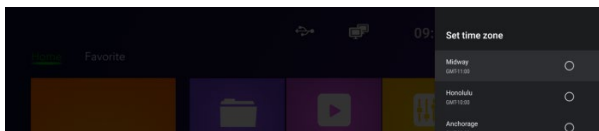

Nastavenie

Nastavenie môžete použiť pri novej konfigurácii siete, displeja, jazyka atď.

Nastavenie Wi-Fi

V nastavení vyberte Sieť & Internet, zapnite Wi-Fi. Vyberte názov siete SSID a stlačte „Pripojiť“.

Nastavenie zvuku

Standardné nastavenie je zapnuté.

Kliknite na „Priestorový zvuk“, na výber máte tri možnosti (Auto / Vždy / Nikdy).

Nastavenie času / jazyka

Nastavte dátum a čas.

Nastavenie časového pásma