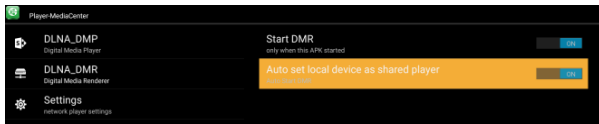

Počítačová konfigurácia

- Zapnite počítač a prejdite do hlavného menu.
- Kliknite na  pre inštaláciu alebo odstránenie vašej obľúbenej aplikácie.
- Kliknite na  APLIKÁCIE pre vstup do rozhrania nastavenia.
- Kliknite na  NASTAVENIE pre vstup do celého rozhrania aplikácií.

Aplikácia

Stlačením tlačidla „+“ pridáte nového zástupcu vašej obľúbenej aplikácie, dlhým stlačením môžete zástupcu vašej obľúbenej aplikácie odstrániť.

DLNA

- Kliknite na „Media Center“ v zozname aplikácií.
- Zapnite „DLNA DMP“ a „DLNA DMR“.
- Zapnite DLNA na vašom mobilnom zariadení s operačným systémom Android.
- Prehrávajte videá, hudbu a fotografie na vašom mobilnom zariadení s operačným systémom Android.

Nastavenie

Nastavenie môžete použiť pri novej konfigurácii siete, displeja, jazyka atď.

Nastavenie Wi-Fi

V nastavení vyberte Sieť & Internet, zapnite Wi-Fi. Vyberte názov siete SSID a stlačte „Pripojiť“.