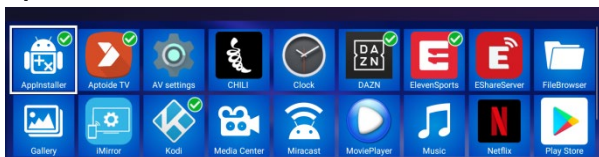

Počítačová konfigurácia

- Zapnite počítač a prejdite do hlavného menu.
- Kliknite na  pre inštaláciu alebo odstránenie vašej obľúbenej aplikácie.
- Kliknite na  APLIKÁCIE pre vstup do rozhrania nastavenia.
- Kliknite na  NASTAVENIE pre vstup do celého rozhrania aplikácií.

Aplikácia

Stlačením tlačidla „+“ pridáte nového zástupcu vašej obľúbenej aplikácie, dlhým stlačením môžete zástupcu vašej obľúbenej aplikácie odstrániť.

DLNA

- Kliknite na „Media Center“ v zozname aplikácií.
- Zapnite „DLNA DMP“ a „DLNA DMR“.
- Zapnite DLNA na vašom mobilnom zariadení s operačným systémom Android.
- Prehrávajte videá, hudbu a fotografie na vašom mobilnom zariadení s operačným systémom Android.