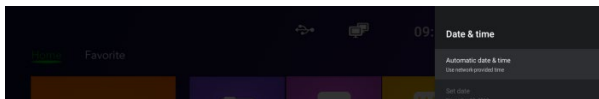

Nastavení času / jazyka

Nastavte datum a čas.