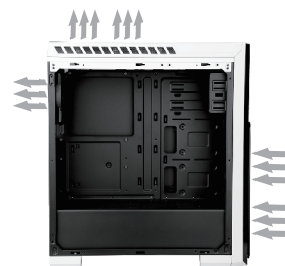

Vzduch proudí