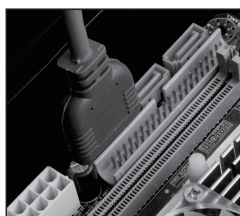

Instalace HDD disku 3.5

Umístění HDD, odstraňte pravý kryt

Vložte HDD konzoli do nástavce, vložte disk

Upevněte pomocí šroubů

Instalace disku do multifunkční konzole:

Multifunkční konzole

Vložte SSD do

Otočte a spojte pomocí šroubů

Multifunkční konzole

Vložte HDD konzoli do nástavce

Otočte a spojte pomocí šroubů

Instalace USB 3.0

Konektor USB 3.0

Zapojte USB 3.0 do základní desky

USB 3.0 se nachází na předním panelu

Likvidace: Symbol přeškrtnutého kontejneru na výrobku, v příložené dokumentaci či na obalech znamená, že ve státech Evropské Unie musí být veškerá elektrická a elektronická zařízení, baterie a akumulátory po skončení jejich životnosti likvidovány odděleně v rámci tříděného odpadu. Nevyhazujte tyto výrobky do netříděného komunálního odpadu.