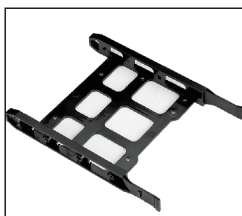

Umístění SSD (1) odstraňte pravý kryt

Vložte do SSD rámečku

Upevněte pomocí šroubů (Odstraňte levý kryt)

Umístění SSD (2) odstraňte pravý kryt

Vyjměte SSD rámeček. SSD vložte do rámečku a spojte je pomocí šroubů.

Umístěte zpátky do SSD konzole a upevněte pomocí šroubů.

Instalace SSD disku 2.5

Umístění SSD (3) odstraňte pravý kryt.

Vložte SSD konzoli do nástavce a upevněte pomocí šroubů. Vložte disk.

Upevněte pomocí šroubů

Instalace HDD disku 3.5

Umístění HDD, odstraňte pravý kryt

Vložte HDD konzoli do nástavce, vložte disk

Upevněte pomocí šroubů

Instalace disku do multifunkční konzole:

Multifunkční konzole

Vložte SSD do

Otočte a spojte pomocí šroubů

Multifunkční konzole

Vložte HDD konzoli do nástavce

Otočte a spojte pomocí šroubů

Instalace USB 3.0

Konektor USB 3.0

Zapojte USB 3.0 do základní desky

USB 3.0 se nachází na předním panelu

Likvidace: Symbol přeškrtnutého kontejneru na výrobku, v příložené dokumentaci či na obalech znamená, že ve státech Evropské Unie musí být veškerá elektrická a elektronická zařízení, baterie a akumulátory po skončení jejich životnosti likvidovány odděleně v rámci tříděného odpadu. Nevyhazujte tyto výrobky do netříděného komunálního odpadu.