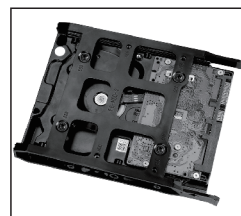

Instalace HDD disku 3.5

Umístění HDD, odstraňte pravý kryt

Vložte HDD konzoli do nástavce, vložte disk

Upevněte pomocí šroubů

Instalace disku do multifunkční konzole:

Multifunkční konzole

Vložte SSD do

Otočte a spojte pomocí šroubů

Multifunkční konzole

Vložte HDD konzoli do nástavce

Otočte a spojte pomocí šroubů

Instalace USB 3.0

Konektor USB 3.0

Zapojte USB 3.0 do základní desky

USB 3.0 se nachází na předním panelu

Likvidace: Symbol přeškrtnutého kontejneru na výrobku, v příložené dokumentaci či na obalech znamená, že ve státech Evropské Unie musí být veškerá elektrická a elektronická zařízení, baterie a akumulátory po skončení jejich životnosti likvidovány odděleně v rámci tříděného odpadu. Nevyhazujte tyto výrobky do netříděného komunálního odpadu.