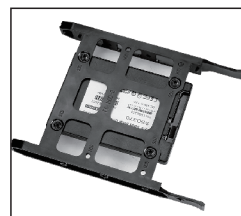

Umístění SSD (1) odstraňte pravý kryt

Vložte do SSD rámečku

Upevněte pomocí šroubů (Odstraňte levý kryt)

Umístění SSD (2) odstraňte pravý kryt

Vyjměte SSD rámeček. SSD vložte do rámečku a spojte je pomocí šroubů.

Umístěte zpátky do SSD konzole a upevněte pomocí šroubů.

Instalace SSD disku 2.5

Umístění SSD (3) odstraňte pravý kryt.

Vložte SSD konzoli do nástavce a upevněte pomocí šroubů. Vložte disk.

Upevněte pomocí šroubů

Instalace HDD disku 3.5

Umístění HDD, odstraňte pravý kryt

Vložte HDD konzoli do nástavce, vložte disk

Upevněte pomocí šroubů

Instalace disku do multifunkční konzole:

Multifunkční konzole

Vložte SSD do

Otočte a spojte pomocí šroubů

Multifunkční konzole

Vložte HDD konzoli do nástavce

Otočte a spojte pomocí šroubů

Instalace USB 3.0

Konektor USB 3.0

Zapojte USB 3.0 do základní desky

USB 3.0 se nachází na předním panelu

Likvidace: Symbol přeškrtnutého kontejneru na výrobku, v příložené dokumentaci či na obalech znamená, že ve státech Evropské Unie musí být veškerá elektrická a elektronická zařízení, baterie a akumulátory po skončení jejich životnosti likvidovány odděleně v rámci tříděného odpadu. Nevyhazujte tyto výrobky do netříděného komunálního odpadu.