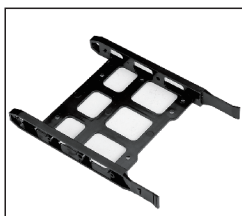

Umístění SSD (1) odstraňte pravý kryt

Vložte do SSD rámečku

Upevněte pomocí šroubů (Odstraňte levý kryt)

Umístění SSD (2) odstraňte pravý kryt

Vyjměte SSD rámeček. SSD vložte do rámečku a spojte je pomocí šroubů.

Umístěte zpátky do SSD konzole a upevněte pomocí šroubů.

Instalace SSD disku 2.5

Umístění SSD (3) odstraňte pravý kryt.

Vložte SSD konzoli do nástavce a upevněte pomocí šroubů. Vložte disk.

Upevněte pomocí šroubů

Instalace HDD disku 3.5

Umístění HDD, odstraňte pravý kryt

Vložte HDD konzoli do nástavce, vložte disk

Upevněte pomocí šroubů

Instalace disku do multifunkční konzole:

Multifunkční konzole

Vložte SSD do

Otočte a spojte pomocí šroubů

Multifunkční konzole

Vložte HDD konzoli do nástavce

Otočte a spojte pomocí šroubů

Instalace USB 3.0

Konektor USB 3.0

Zapojte USB 3.0 do základní desky

USB 3.0 se nachází na předním panelu

Likvidace: Symbol přeškrtnutého kontejneru na výrobku, v příložené dokumentaci či na obalech znamená, že ve státech Evropské Unie musí být veškerá elektrická a elektronická zařízení, baterie a akumulátory po skončení jejich životnosti likvidovány odděleně v rámci tříděného odpadu. Nevyhazujte tyto výrobky do netříděného komunálního odpadu.