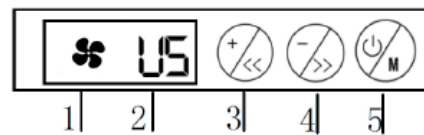

Ako používať...

1. 1 indikátor stavu ventilátora
2. 2 indikátor rýchlosti
3. 3 zvýšenie otáčok ventilátora
4. 4 zníženie otáčok ventilátora
5. 5 zapnutie/vypnutie a zmena režimu