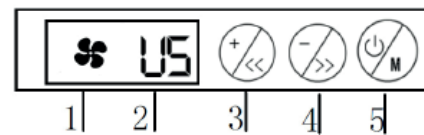

Jak používat...

1) ukazatel stavu ventilátorů
2) ukazatel rychlosti
3) zvýšení rychlosti ventilátorů
4) snížení rychlosti ventilátorů
5) ON/OFF a změna režimu